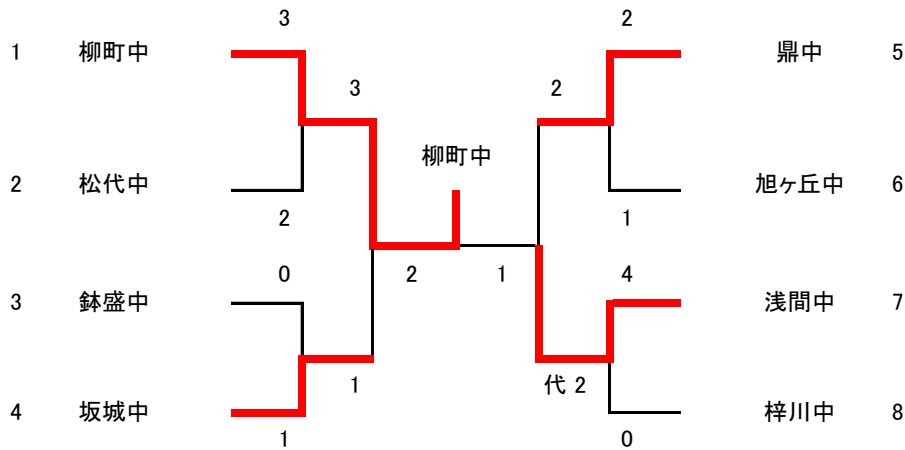

女子団体戦 決勝トーナメント結果

優勝	柳町中
準優勝	浅間中
3位	坂城中
3位	鼎中

準決勝 第1試合

学校名	先鋒	次鋒	中堅	副将	大将	対戦結果	代表戦									
柳町中	中村	小林	帯刀	樋口	傳田		<table border="1"> <tr><td></td><td></td><td></td></tr> <tr><td></td><td></td><td></td></tr> <tr><td></td><td></td><td></td></tr> </table>									
メ	ド		メ	メ		メ										
坂城中		コ					<table border="1"> <tr><td></td><td></td><td></td></tr> <tr><td></td><td></td><td></td></tr> <tr><td></td><td></td><td></td></tr> </table>									
	内山	岡本	山下	大井	近藤											

準決勝 第2試合

学校名	先鋒	次鋒	中堅	副将	大将	対戦結果	代表戦									
鼎中	元島	村下	松下	矢澤	川手		<table border="1"> <tr><td></td><td></td><td></td></tr> <tr><td></td><td></td><td></td></tr> <tr><td></td><td></td><td></td></tr> </table>									
メ		メ					元島									
浅間中			コ		メ		<table border="1"> <tr><td>メ</td><td></td><td></td></tr> <tr><td></td><td></td><td></td></tr> <tr><td></td><td></td><td></td></tr> </table>	メ								
	メ															
	篠澤	倉澤	阿藤	三辻	新井		新井									