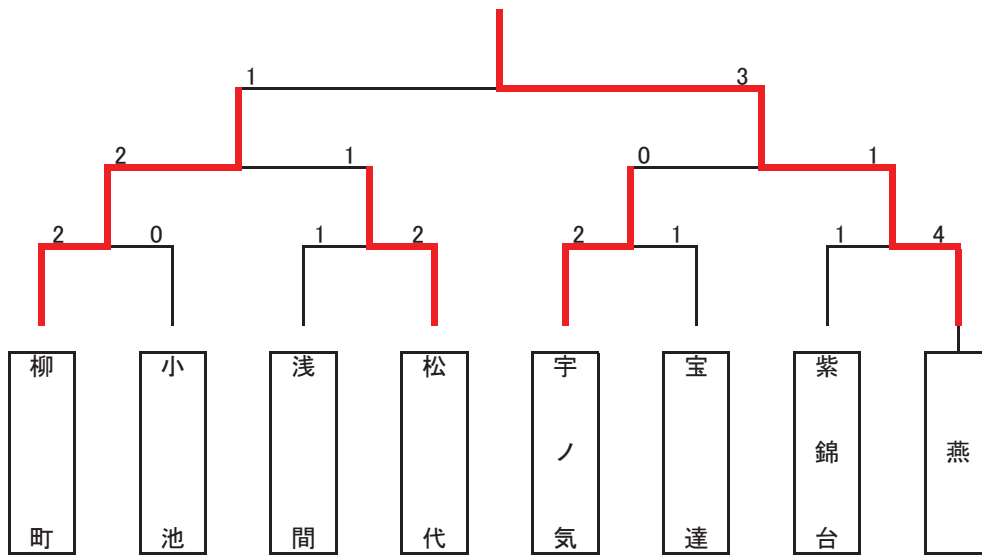

第38回 北信越中学校総合競技大会 剣道競技

女子団体決勝トーナメント

燕(新潟)

優勝	2位	3位	3位
燕(新潟)	柳町(長野)	宇ノ気(石川)	松代(長野)

準々決勝 第1試合

学校名	先鋒	次鋒	中堅	副将	大将	対戦結果	代表戦
柳町	川田桃	傳田	川田琴	帯刀	佐藤	2 2	[]
	×			×			
小池	土田静	熊木	本間吹	田中	本間緒	0 1	[]

準々決勝 第2試合

学校名	先鋒	次鋒	中堅	副将	大将	対戦結果	代表戦
浅間	小出	土屋	安藤	阿藤	新井	1 1	[]
				×	×		
松代	春原	小島	川崎	川住	北澤	3 2	[]
			×		×		

準々決勝 第3試合

学校名	先鋒	次鋒	中堅	副将	大将	対戦結果	代表戦
宇ノ気	中本	西田	松原	丸川	横山	4 2	[]
		×		×	×		
宝達	反				×	1 1	[]
	古本	寺谷慧	上野	寺谷凜	河邊		

準々決勝 第4試合

学校名	先鋒	次鋒	中堅	副将	大将	対戦結果	代表戦
紫錦台	松田	酒井	寺井	高橋	松山	1 1	[]
				×			
燕	×	×	×	×	×	6 4	[]
	本間	臼井	佐藤	石原	栗山		

準決勝 第1試合

学校名	先鋒	次鋒	中堅	副将	大将	対戦結果	代表戦
柳町	川田桃	傳田	川田琴	帯刀	佐藤	2 2	[]
			反		×		
松代	×					1 1	[]
	春原	小島	川崎	川住	北澤		

準決勝 第2試合

学校名	先鋒	次鋒	中堅	副将	大将	対戦結果	代表戦
宇ノ気	中本	西田	松原	丸川	横山	0 0	[]
燕			×	×		2 1	[]
	本間	臼井	佐藤	石原	栗山		